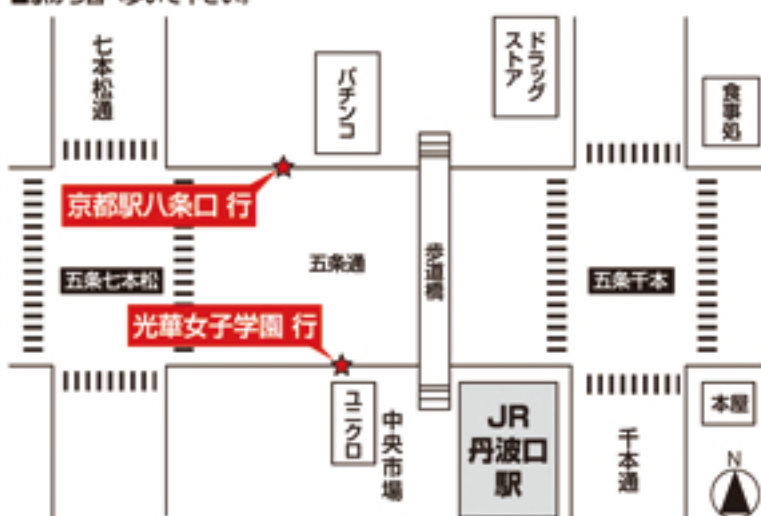

光華女子学園のりば案内

万寿寺通

五条通

京都光華高等学校
中学校 小学校

京都リサーチパーク前(JR丹波口駅)のりば案内

■駅から西へ歩いて下さい。

京都駅八条口のりば案内

■南北自由通路から南へ歩いて西側階段を降りて下さい。

京阪七条駅のりば案内

■地上へ向かう階段を上がって南方面にあります。