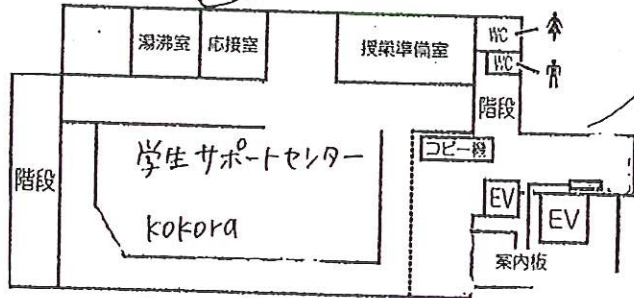

3号館

B1F

☆ 軽音楽同好会
「Live」
地下食堂

1F

☆ kokora
「展示」
学生サポートセンター

☆ サガカシター
「写真造形作品
展示」
3号館-211

☆ 西洋探求部
「不思議の国の
アリス」
3号館-212

☆ 看護学科
「ポスター展示」
3号館-314

☆ プロジェクト8班
「展示」
3号館-313

☆ アート部
「絵・写真展示」
3号館-311

「ポスター」
3号館-312