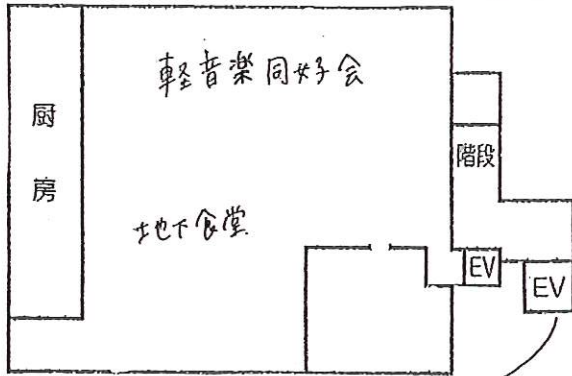

3号館

B1F

軽音楽同好会
「Live」
地下食堂

1F

kokora
展示
学生サポートセンター

サガカシター
「写真造形作品
展示」
3号館-211

西洋探求部
「不思議の国の
アリス」
3号館-212

看護学科
「ポスター展示」
3号館-314

プロジェクト8班
「展示」
3号館-313

アート部
「絵・写真展示」
3号館-311

「ポットキャスト」
3号館-312