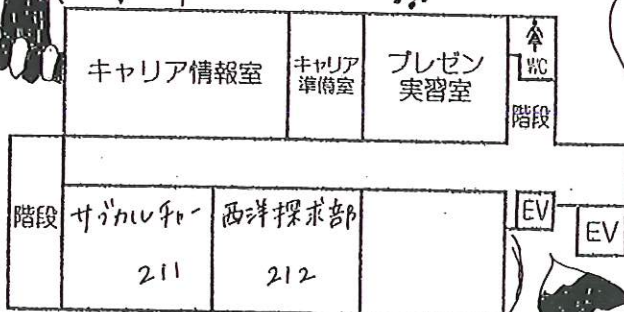

3号館

B1F

軽音楽同好会
「Live」
地下食堂

1F

kokora
展示
学生サポートセンター

サガカシター
「写真造形作品
展示」
3号館-211

西洋探求部
「不思議の国の
アリス」
3号館-212

看護学科
「ポスター展示」
3号館-314

プロジェクト8班
「展示」
3号館-313

アート部
「絵・写真展示」
3号館-311

「ポットキャスト」
3号館-312