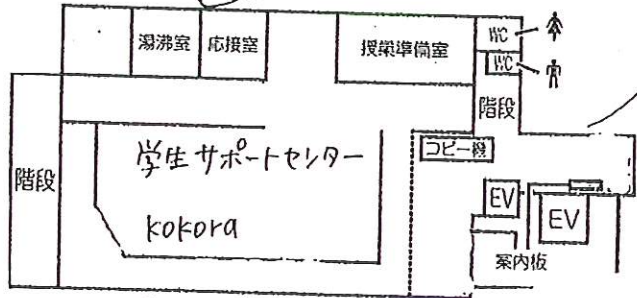

3号館

B1F

軽音楽同好会
「Live」
地下食堂

1F

kokora
展示
学生サポートセンター

サガカシター
「写真造形作品
展示」
3号館-211

西洋探求部
「不思議の国の
アリス」
3号館-212

看護学科
「ポスター展示」
3号館-314

プロジェクト8班
「展示」
3号館-313

アート部
「絵・写真展示」
3号館-311

「ポットキャスト」
3号館-312