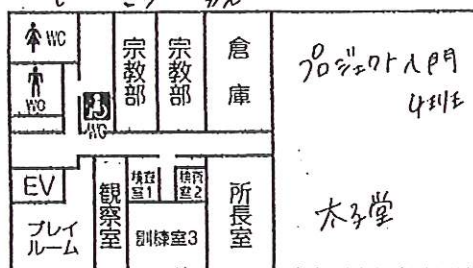

1号館2F

★ イベントサークル

★ 漫画研究同好会

★ 神seven

「迷路～神社ver」
1号館-203

「イラスト等の展示」
1号館-202

「ゾンビカフェ」
1号館-201

5号館3F

★ ライフデザイン学科
「ドレス展示」
ファッション実習室

慈光館6F

★ プロジェクト入門4班
「おばけやしき」
太子堂