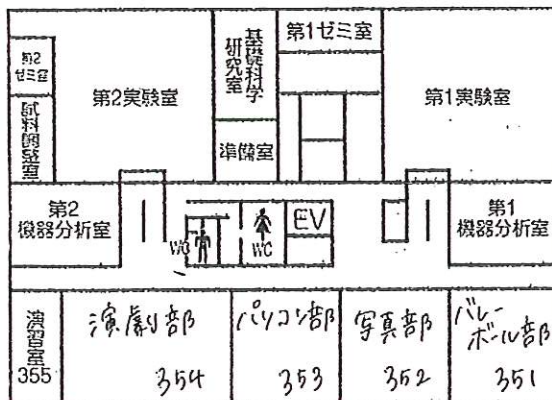

## 1F

※フットボール部

「緑日」  
大会議室

15B

※茶道部  
「茶会」  
和室1

16B

※煎茶部  
「お茶・お菓子」  
和室1

※甘味所はたけり

「ドリンク」  
光庵

※箏曲部

「演奏体験」  
和室2

※能楽部

「仕舞の披露」  
和室2

## 2F

※プロジェクト6班  
「プロセサ-販売」  
開光館 - 253

※国際ボランティア  
「紙芝居」  
開光館 - 252

※健康栄養2回  
「ハンドメイド747」  
開光館 - 251

※演劇部  
「劇」  
開光館 - 354

※パソコン部  
「喫茶店」  
開光館 - 353

※写真部  
「写真展示」  
開光館 - 352

※バーボ-ル部  
「写真」  
開光館 - 351