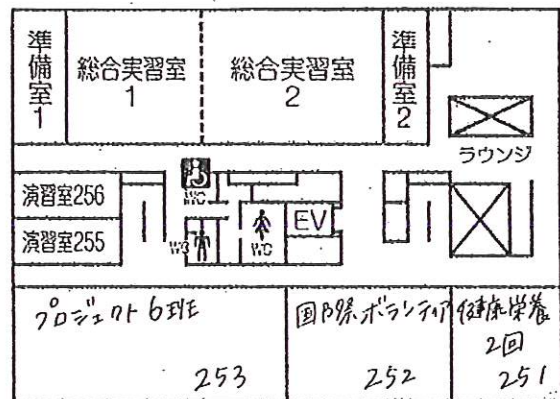

## 1F

※フットボール部

「緑日」  
大会議室

15B

※茶道部  
「茶会」  
和室1

16B

※煎茶部  
「お茶・お菓子」  
和室1

※甘味所はたけり

「ドリンク」  
光庵

※箏曲部

「演奏体験」  
和室2

※能楽部

「仕舞の披露」  
和室2

## 2F

※プロジェクト6班  
「プロセサ-販売」  
開光館 - 253

※国際ボランティア  
「紙芝居」  
開光館 - 252

※健康栄養2回  
「ハンドメイド747」  
開光館 - 251

※演劇部  
「劇」  
開光館 - 354

※パソコン部  
「喫茶店」  
開光館 - 353

※写真部  
「写真展示」  
開光館 - 352

※バーボ-ル部  
「写真」  
開光館 - 351