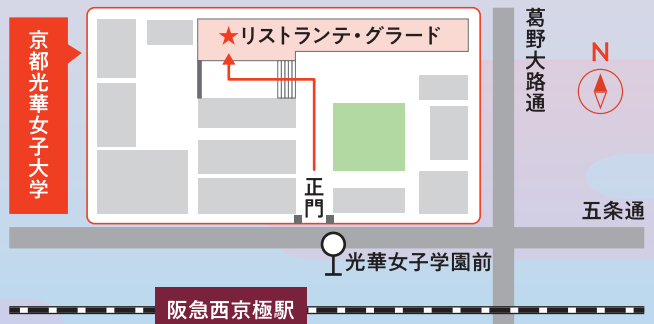

このプロジェクトは、京都府「学生とともにのぼす京都プロジェクト共同事業」に採択されています。

招徳
SHOUTOKU SHUZO
FUSHIMI KYOTO

参加者募集!

無料

日本酒試飲会

3月17日(日) 14:00~16:00

場所: 京都光華女子大学 3号館 リストランテ・グランド

Kyoto Koka Women's University Original

Two types of Special Sake.

HIKARI

HANA

若者の日本酒離れが進むなか、京都光華女子大学の学生が若い女性に合う日本酒「光」「華」を企画・開発しました。昨年では地域の方々を招待した試飲会を開催し、ご好評をいただきました。

その経験を活かし、今年も新しい日本酒ができました!甘口でさらに飲みやすくなった「光」「華」を是非ご試飲ください。二十歳以上の方はどなたでもご参加いただけます!

※事前申し込み不要

- ✿ 試飲は20歳以上の方限定 ※1
- ✿ 試飲会場で、アンケートにお答えいただくと、日本酒を1本プレゼント! ※2
- ✿ お車でのご来場はご遠慮ください。

※1:当日は年齢を確認させていただく場合があります。

※2:試飲用の日本酒が無くなり次第終了とさせていただきます。

「光」と「華」の誕生ストーリーを、QRコードから!

Instagram

京都光華女子大学
学Booo

招徳酒造株式会社
Webサイト