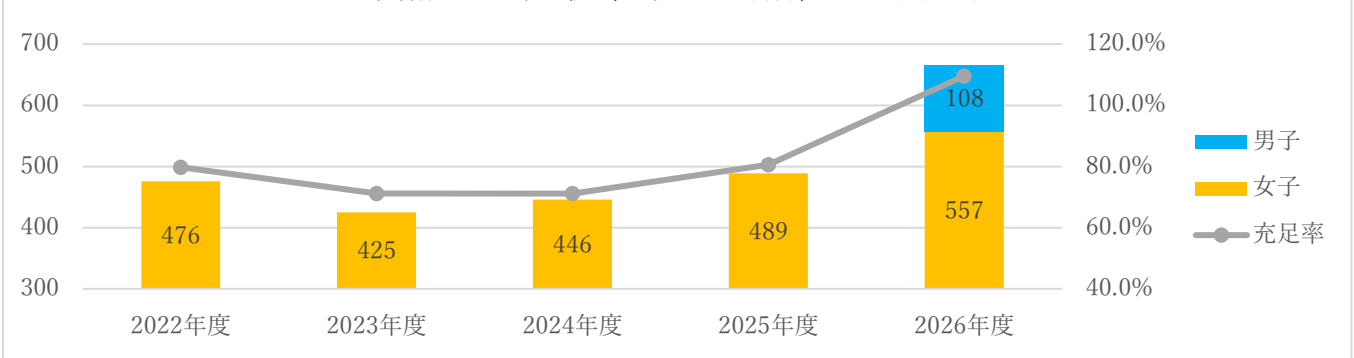

【速報】京都光華大学 2026年度入試結果 男女共学化初年度、志願者・入学者が大幅に増加

京都光華大学/京都光華大学短期大学部（学長：高見 茂）は、2026年度入学者選抜（2026年4月入学者）において、昨年度からオープンキャンパス参加者および志願者数が大幅に増加し、入学者数は【大学】入学定員充足率110.3%（入学定員477名、入学者数526名）、【短大】入学定員充足率106.9%（入学定員130名、入学者数139名）となりました。2026年4月の校名変更・男女共学化・社会学部設置という大きな改革を迎える初年度において、本学の取り組みに対する期待を感じる結果となりました。このご期待に沿えるよう引き続き学校改革に取り組んでまいります。

■志願者増の背景：共学化に加え、社会実装の成果が地域ニーズと合致

2026年4月からの男女共学化に加え、本学が大切にしてきた仏教精神を基盤とする人間教育や実学重視の教育、地域連携や産官学連携等による実社会と連携した実践的なプロジェクトが着実に成果を上げ、社会・地域のニーズとより一層合致してきたことが、志願動向拡大の背景にあると捉えています。さらに、2026年4月に新設する社会学部を全学部学科をつなげるハブ的な学科と位置付けた横断的な学びの拡張と共学化により、「STAY BONBU,CO-CREATE WELL-BEING.」を掲げ本学がめざす「Well-Beingな社会の共創」に向けた教育方針が一層明確になったことも、志願者増加を後押ししたものと考えています。

■2026年度入試 サマリー（大学・短大合計）※助産学専攻科を除く

【前年比】オープンキャンパス参加者数：151.9%、志願者数：193.3%、入学者数：136.8%（男子入学者16.2%）

	2026年度			2025年度	25-26対比
	男子(割合)	女子(割合)	計		
オープンキャンパス来場者数	297(11.3%)	2,324(88.7%)	2,621	1,726	151.9%
志願者数	277(17.7%)	1,291(82.3%)	1,568	811	193.3%
入学者数	108(16.2%)	557(83.8%)	665	486	136.8%

入学者数の5カ年比較（大学・短大合計）※助産学専攻科除く

■今後のキャンパスづくりに向けて

2026年4月より、多くの男子学生を新たに迎えました。校舎の設備面をはじめとするハード面の整備は既に完了しており（年次進行で拡充予定）、今後は、学生支援体制や就職サポート、部活動・サークル活動など、ソフト面での環境づくりを一層充実させてまいります。これまで女子教育で培ってきた校訓「真実心」と、その実践として掲げる「光華の心」（向上心・潤いの心・感謝の心）は、共学化という新たなステージにおいても揺るぎない土台です。この精神を継承しながら、誰もが自分らしく笑顔で生きられる「Well-Being」な社会を共創する力をいっそう深く育ててまいります。

《取材に関するお問い合わせ》

京都光華大学/短期大学部 入学・広報センター 担当：川島

[TEL] 075-312-1899 [FAX] 075-312-5594 [E-mail] hkk@mail.koka.ac.jp [URL] https://www.koka.ac.jp/

2026年4月共学化！
「京都光華女子大学」から
「京都光華大学」へ

STAY BONBU,CO-CREATE WELL-BEING.

世代を超え、願いをつなぎ続ける学園を目指して

Well-Beingな社会を実現するためには多様な人々が手を取り合い共創することが必要です。その共創のスキルを学生が育めるよう、本学園はジェンダーの壁を取り払い、男女共学化。おもいよりの心で互いを尊重し、あらゆる人と共創できるキャンパスに進化します。