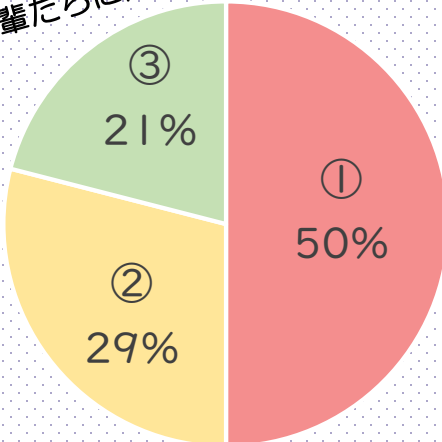

大学までどうやって来ているの？

nat独自調査より

※ 2021年12月現在

○京都駅(JR・近鉄)から

① 京都駅→京阪京都交通・ フラワーライン

比較的空いているので
座れる！

本数が少ないので、
時間に合わせる
必要がある…

② 京都駅→地下鉄→阪急

時間通りなので
遅れる心配がない！
四条烏丸で
寄り道できる

地下鉄の定期代が
かなり高い…
乗換が多い…

先輩たちに聞いた！

③ 京都駅

→市バス・京都バス

定期券を購入すれば、
京都市内で途中下車OK！

混雑し、
時間がかかり、
遅れることもしばしば…

○他には… (大阪方面や近所から)

1. ・ 阪急 (最寄り：西京極駅)
   - ・ 自転車
   - ・ バイク
   - ・ 徒歩
2. など

定期券など…
通学のあれこれについて
ご紹介！！