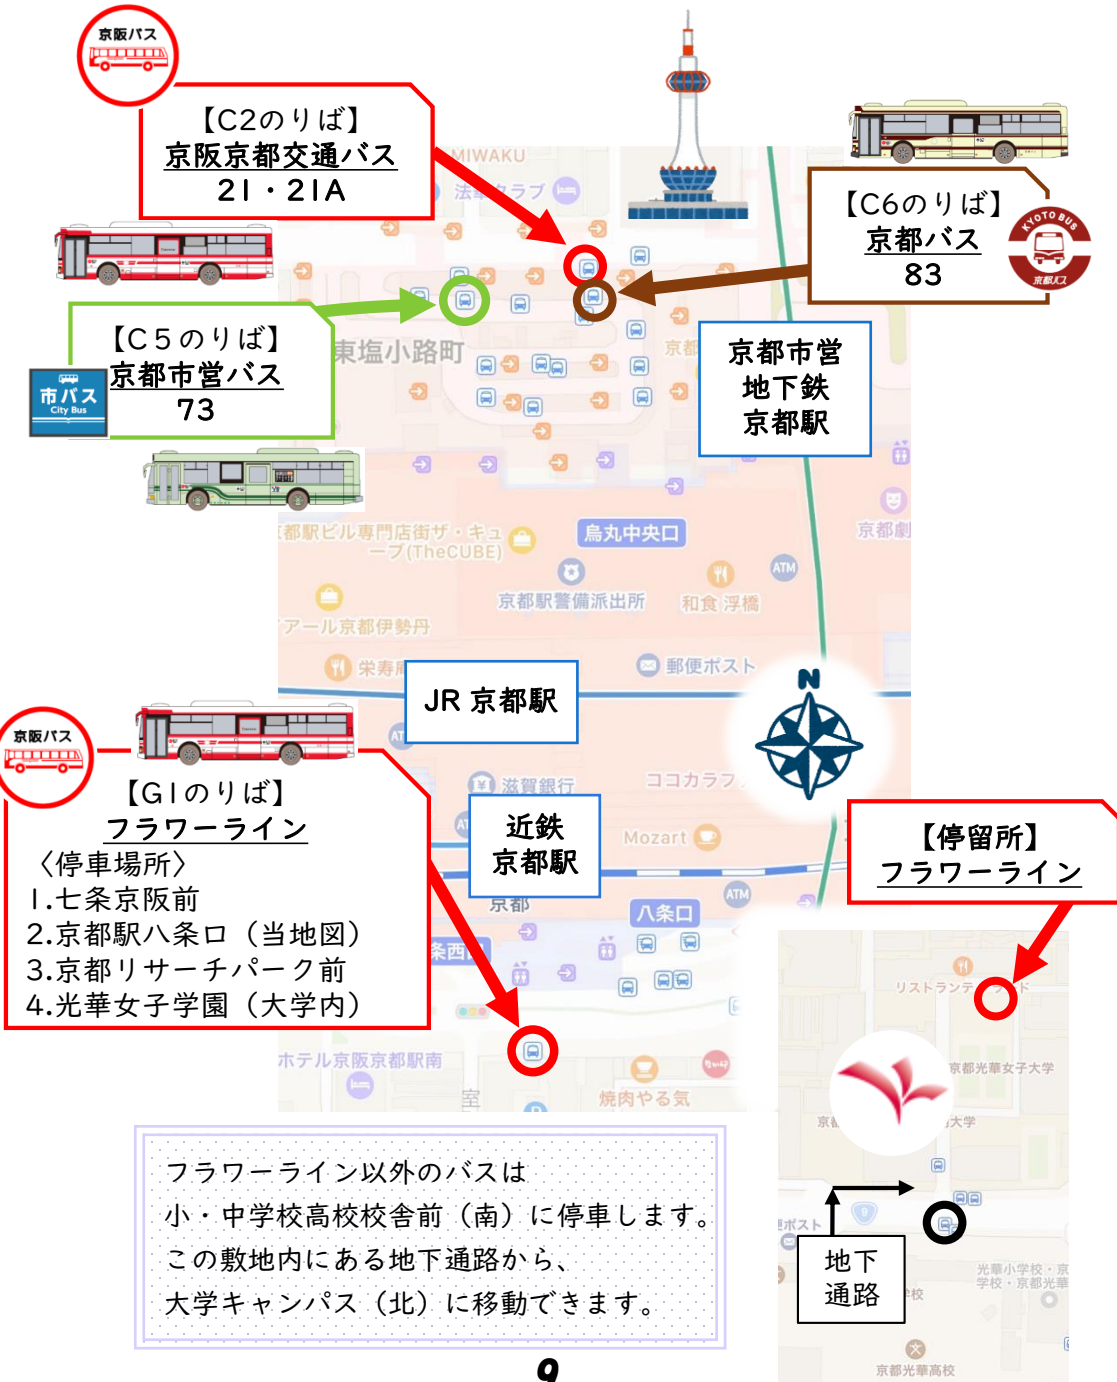

バス券

➤ 京阪京都交通バス・フラワーライン 共通 (学内販売有)

- ・回数券：10枚 1900円
※4月、9月にトクトクキャンペーンで、10枚1600円で販売
★前期分を4月に、後期分を9月にまとめて買うとお得です！

➤ 全バス共通 (学内販売無)

- ・バス共通回数券：24枚 5000円
※金券ショップ等でお得に購入できます

京都駅 京都駅から通学する方に！バス停の位置をご紹介します！

フラワーライン以外のバスは小・中学校高校校舎前（南）に停車します。この敷地内にある地下通路から、大学キャンパス（北）に移動できます。

自転車・バイクでの通学

- ◆ 申請場所：学生サポートセンター
- ◆ 申請順序：用紙を記入し、
許可証をもらう（基本的には1人1台まで）

◆ 駐輪場の場所

レンタサイクル

- ◆ 貸出場所：学生サポートセンター

所用で大学周辺に出掛ける場合など
とても便利に利用できます！

- ◆ 利用時間：平日 8時30分～18時
土曜 8時30分～14時

管理栄養士専攻の ⑧ お金事情