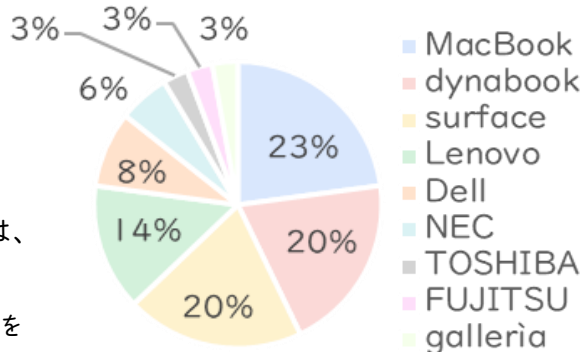

スーツ

就職活動でも使用できる
柄無しがオススメ

- ・ジャケット
 - ・スカート
 - ・パンツ（本山参拝や実習に便利）
 - ・ベルト
 - ・白シャツ
 - ・パンプス
 - ・ストッキング（伝線したとき用に何個かあるとgood）
- } セットのものを
買っている人が多い

リクルートバッグ or 黒リュック

リクルートバッグは、就活やその他スーツを着るときに使う程度資料を入れるので、A4ファイルが入る大きさがオススメ！
黒リュックは就活を見越して購入する人も多い！

化粧品

正装するとき最低限使えるものがあるとよい

パソコン

A4サイズ以下（13インチ以下）
を使用している人が多いです！

nat独自調査より
※ 2021年12月現在

学校で作業することも
多いので、
持ち運びやすく軽量
のものがオススメ！

先輩たちの所持率No.1は、
「MacBook」

自分が使いやすいと思ったものを
選んでくださいね！

先輩たちに聞いた！

持っておくと便利なもの

手帳

課題締切日や大事な日を
管理するのに必須！

腕時計

授業やテスト中、
時計が見えないことも

日傘

京都の夏は暑い！
日差しを遮る日傘は女子大生の
味方！晴雨兼用が便利